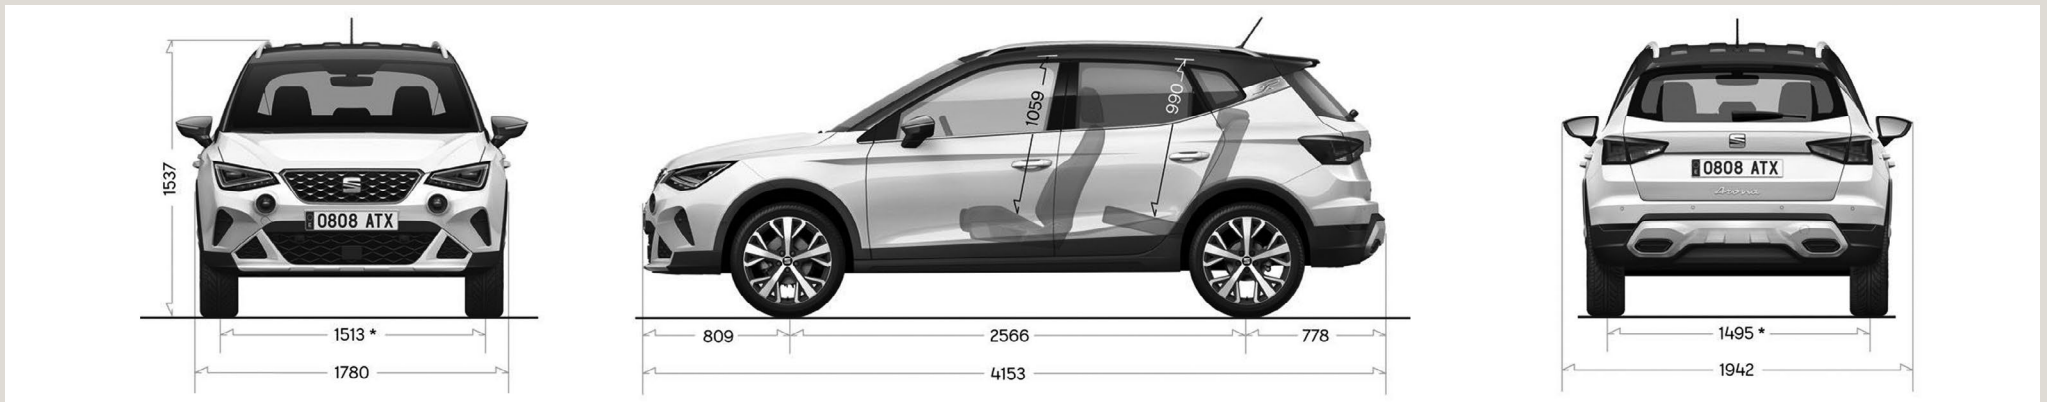

TECHNISCHE DATEN

Technik		1.0 EcoTSI	1.0 EcoTSI	1.0 EcoTSI	1.0 EcoTSI	1.5 EcoTSI (ACT)
Getriebe		Stopp - Start man. 6	Stopp - Start man. 6	Stopp - Start DSG 7	Stopp - Start DSG 7	Stopp - Start DSG 7
Gewichte						
Leergewicht (inkl. Fahrer 75 kg)	kg	1215	1213	1235	1231	1268
Gesamtgewicht	kg	1730	1720	1750	1750	1770
Anhängelast	kg	1100	1100	1100	1100	1200
Dachlast	kg	75	75	75	75	75
Stützlast	kg	55	55	55	55	55
Weitere Masse						
Kofferraumvolumen, VDA-Messmethode	l	400	400	400	400	400
Tankinhalt	l	40	40	40	40	40
Wendekreisdurchmesser	m	10.6	10.6	10.6	10.6	10.6

Sonderleistungen des Herstellers sowie der AMAG Import AG, Cham:

- **12 Jahre Gewährleistung gegen Karosserie-Durchrostung**
- **3 Jahre Lack-Gewährleistung**
- **Totalmobil! die kostenlose Mobilitätsversicherung**
  Ein Autoleben lang sichern Sie sich die kostenlose Mobilitätsversicherung, indem Sie die vom Hersteller/Importeur vorgeschriebenen Serviceintervalle einhalten. Die erforderlichen Servicearbeiten müssen durch einen autorisierten SEAT-Servicepartner in der Schweiz oder im Fürstentum Liechtenstein ausgeführt werden.
- **2 Jahre Gewährleistung auf alle Originalersatzteile**
- **2 Jahre Gewährleistung ohne Kilometer-Begrenzung**
- **SEAT Hersteller-Gewährleistungsverlängerung für das 3., 4. und 5. Betriebsjahr**
  Wenn Sie beim Neuwagenkauf die SEAT Gewährleistungs-Verlängerung als Sonderausstattung mitbestellen, verlängern Sie die Herstellergewährleistung und sind somit weiterhin umfassend abgesichert. Wählen Sie individuell die Dauer und Laufleistung - bis zu maximal drei weiteren Jahren und 100 000 km.
- **Bei der Auswahl des SEAT Service Pakets sind sämtliche Wartungs- und Verschleissarbeiten inkl. Material, welche im Wartungsplan des Herstellers vorgeschrieben sind, enthalten.**
- **Bitte beachten Sie, dass nicht alle technischen Daten und Ausrüstungen des Kataloges und der Betriebsanleitung den Schweizer Ausführungen und Vorschriften entsprechen.**
  Die Angaben für ein Fahrzeug können von den zulassungsrelevanten Daten nach der individuellen Einzelfahrzeuggenehmigung abweichen.
- **Der Hersteller behält sich das Recht vor, jederzeit und ohne Ankündigung Konstruktion, Daten, Ausrüstung und Preise zu ändern.**
- **Preise für Mehrausstattungen sind nur gültig, wenn die Bestellung mit dem Fahrzeug erfolgt.**
- **Lieferungsmöglichkeiten jederzeit vorbehalten.**
- **Diese Preisliste ersetzt alle bisherigen und ist gültig bis auf Widerruf.**
- **Unverbindliche Preisempfehlung der Importeurin AMAG Import AG.**
- **Änderungen, Irrtum und Druckfehler vorbehalten.**