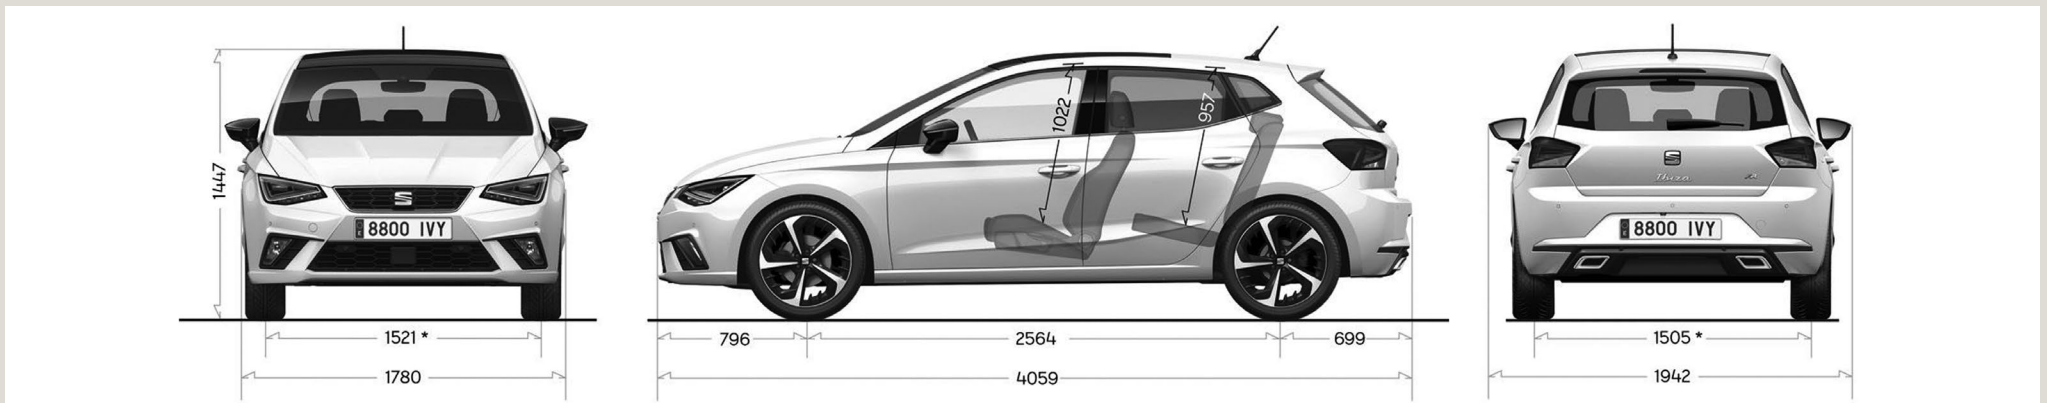

TECHNISCHE DATEN

Technik	1.0 EcoTSI		1.0 EcoTSI		1.5 EcoTSI (ACT)	
	Stopp - Start		Stopp - Start		Stopp - Start	
Getriebe	man. 6		DSG 7		DSG 7	
Gewichte						
Leergewicht (inkl. Fahrer 75 kg)	kg	1168		1178		1231
Gesamtgewicht	kg	1680		1700		1720
Anhängelast	kg	1100		1100		1200
Dachlast	kg	75		75		75
Weitere Masse						
Kofferraumvolumen, VDA-Messmethode	l	355		355		355
Tankinhalt	l	40		40		40
Wendekreisdurchmesser	m	10.6		10.6		10.6

Sonderleistungen des Herstellers sowie der AMAG Import AG, Cham:

- **12 Jahre Gewährleistung gegen Karosserie-Durchrostung**
- **3 Jahre Lack-Gewährleistung**
- **Totalmobil! die kostenlose Mobilitätsversicherung**
  Ein Autoleben lang sichern Sie sich die kostenlose Mobilitätsversicherung, indem Sie die vom Hersteller/Importeur vorgeschriebenen Serviceintervalle einhalten. Die erforderlichen Servicearbeiten müssen durch einen autorisierten SEAT-Servicepartner in der Schweiz oder im Fürstentum Liechtenstein ausgeführt werden.
- **2 Jahre Gewährleistung auf alle Originalersatzteile**
- **2 Jahre Gewährleistung ohne Kilometer-Begrenzung**
- **SEAT Hersteller-Gewährleistungsverlängerung für das 3., 4. und 5. Betriebsjahr**
  Wenn Sie beim Neuwagenkauf die SEAT Gewährleistungs-Verlängerung als Sonderausstattung mitbestellen, verlängern Sie die Herstellergewährleistung und sind somit weiterhin umfassend abgesichert. Wählen Sie individuell die Dauer und Laufleistung - bis zu maximal drei weiteren Jahren und 100 000 km.
- **Bei der Auswahl des SEAT Service Pakets sind sämtliche Wartungs- und Verschleissarbeiten inkl. Material, welche im Wartungsplan des Herstellers vorgeschrieben sind, enthalten.**
- **Bitte beachten Sie, dass nicht alle technischen Daten und Ausrüstungen des Kataloges und der Betriebsanleitung den Schweizer Ausführungen und Vorschriften entsprechen.**
  Die Angaben für ein Fahrzeug können von den zulassungsrelevanten Daten nach der individuellen Einzelfahrzeuggenehmigung abweichen.
- **Der Hersteller behält sich das Recht vor, jederzeit und ohne Ankündigung Konstruktion, Daten, Ausrüstung und Preise zu ändern.**
- **Preise für Mehrausstattungen sind nur gültig, wenn die Bestellung mit dem Fahrzeug erfolgt.**
- **Lieferungsmöglichkeiten jederzeit vorbehalten.**
- **Diese Preisliste ersetzt alle bisherigen und ist gültig bis auf Widerruf.**
- **Unverbindliche Preisempfehlung der Importeurin AMAG Import AG.**
- **Änderungen, Irrtum und Druckfehler vorbehalten.**