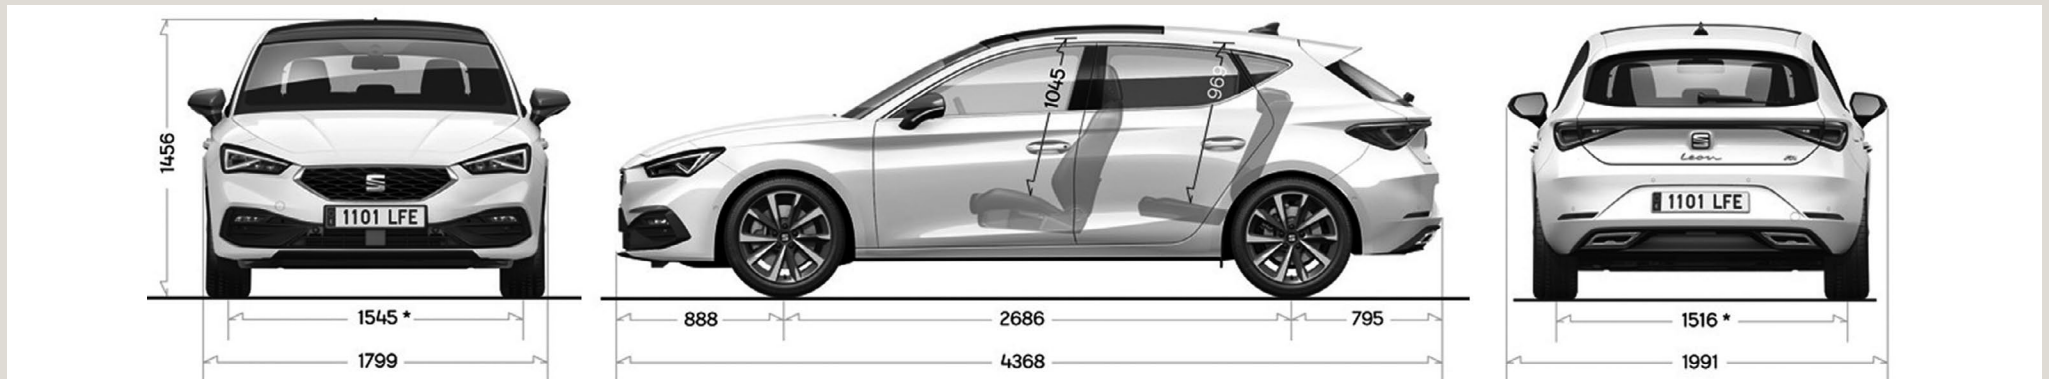

TECHNISCHE DATEN

		1.0 eTSI (mHEV)	1.5 eTSI (mHEV)	1.4 e-HYBRID (pHEV)
		DSG 7	DSG 7	DSG 6
Getriebe				
Batterie / Laden				
Batterietyp		-	-	Lithium-Ionen
Nennkapazität	kWh	-	-	12.8
Ladeleistung Wechselstrom (AC)	kW	-	-	3.6
Ladedauer AC 3.6 kW (100%)	h	-	-	03:33
Elektrische Reichweite bis zu (WLTP)	km	-	-	64
Gewichte				
Leergewicht (inkl. Fahrer 75 kg)	kg	1335	1364	1620
Gesamtgewicht	kg	1850	1890	2050
Anhängelast	kg	1300	1500	1500
Dachlast	kg	50	50	50
Stützlast	kg	80	80	80
Weitere Masse				
Kofferraumvolumen, VDA-Messmethode	l	380 - 1301	380 - 1301	270 - 1187
Tankinhalt	l	45	45	40
Wendekreisdurchmesser	m	10.5	10.5	10.5

Sonderleistungen des Herstellers sowie der AMAG Import AG, Cham:

- **12 Jahre Gewährleistung gegen Karosserie-Durchrostung**
- **3 Jahre Lack-Gewährleistung**
- **Batterie-Gewährleistung 8 Jahre oder 160'000 KM auf 70% Batterieleistung**
- **Totalmobil! die kostenlose Mobilitätsversicherung**
  Ein Autoleben lang sichern Sie sich die kostenlose Mobilitätsversicherung, indem Sie die vom Hersteller/Importeur vorgeschriebenen Serviceintervalle einhalten. Die erforderlichen Servicearbeiten müssen durch einen autorisierten SEAT-Servicepartner in der Schweiz oder im Fürstentum Liechtenstein ausgeführt werden.
- **2 Jahre Gewährleistung auf alle Originalersatzteile**
- **2 Jahre Gewährleistung ohne Kilometer-Begrenzung**
- **SEAT Hersteller-Gewährleistungsverlängerung für das 3., 4. und 5. Betriebsjahr**
  Wenn Sie beim Neuwagenkauf die SEAT Gewährleistungs-Verlängerung als Sonderausstattung mitbestellen, verlängern Sie die Herstellergewährleistung und sind somit weiterhin umfassend abgesichert. Wählen Sie individuell die Dauer und Laufleistung - bis zu maximal drei weiteren Jahren und 100 000 km.
- **Bei der Auswahl des SEAT Service Pakets sind sämtliche Wartungs- und Verschleissarbeiten inkl. Material, welche im Wartungsplan des Herstellers vorgeschrieben sind, enthalten.**
- **Bitte beachten Sie, dass nicht alle technischen Daten und Ausrüstungen des Kataloges und der Betriebsanleitung den Schweizer Ausführungen und Vorschriften entsprechen.**
  Die Angaben für ein Fahrzeug können von den zulassungsrelevanten Daten nach der individuellen Einzelfahrzeuggenehmigung abweichen.
- **Der Hersteller behält sich das Recht vor, jederzeit und ohne Ankündigung Konstruktion, Daten, Ausrüstung und Preise zu ändern.**
- **Preise für Mehrausstattungen sind nur gültig, wenn die Bestellung mit dem Fahrzeug erfolgt.**
- **Lieferungsmöglichkeiten jederzeit vorbehalten.**
- **Diese Preisliste ersetzt alle bisherigen und ist gültig bis auf Widerruf.**
- **Unverbindliche Preisempfehlung der Importeurin AMAG Import AG.**
- **Änderungen, Irrtum und Druckfehler vorbehalten.**