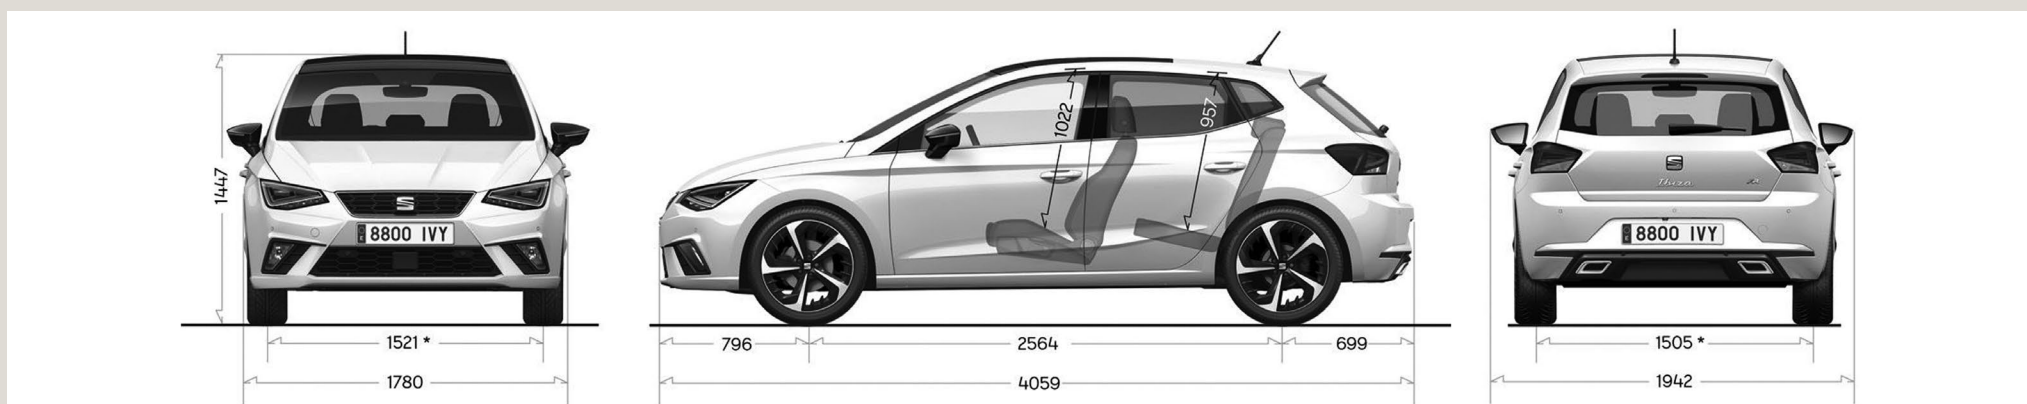

CARACTÉRISTIQUES TECHNIQUES

Technique	1.0 EcoTSI		1.0 EcoTSI		1.5 EcoTSI (ACT)	
	Stop / Start		Stop / Start		Stop / Start	
Boîte de vitesses	man. 6		DSG 7		DSG 7	
Poids						
Poids à vide (y.c. conducteur 75 kg)	kg	1168		1178		1231
Poids total	kg	1680		1700		1720
Charge tractée	kg	1100		1100		1200
Charge de toit	kg	75		75		75
Autres mesures						
Volume du coffre (selon norme VDA)	l	355		355		355
Capacité du réservoir	l	40		40		40
Diamètre de braquage	m	10.6		10.6		10.6

Prestations supplémentaires du constructeur et de l'AMAG Import SA, Cham:

- **12 ans de garantie contre perforation de la carrosserie par corrosion**
- **3 ans de garantie pour la peinture**
- **Totalmobil! l'assurance mobilité gratuite**
  Effectuez les intervalles de service prescrits par le constructeur/importateur et l'assurance mobilité sera garantie pendant toute la durée de vie de votre véhicule. Les travaux de Service nécessaires doivent être exécutés par un prestataire de service SEAT agréé en Suisse ou dans la Principauté de Liechtenstein.
- **2 ans de garantie sur toutes les pièces de rechange d'origine**
- **2 ans de garantie, kilométrage illimité**
- **SEAT Extension de garantie constructeur pour la 3ème, 4ème et 5ème année de circulation**
  En commandant l'extension de garantie SEAT en équipement spécial en même temps que le véhicule neuf, vous prolongez la garantie constructeur et bénéficiez ainsi d'une large couverture continue. Choisissez votre option individuelle en termes de durée et de kilométrage - jusqu'à 3 ans et 100 000 km au maximum.
- **Lors du choix du pack Service SEAT, tous les travaux d'entretien et d'usure, y compris les matériaux spécifiés dans le programme d'entretien du constructeur, sont inclus.**
- **Il est à noter que certaines caractéristiques techniques et certains équipements mentionnés dans le catalogue et le guide d'utilisation ne reproduisent pas intégralement les versions et prescriptions suisses.**
  Les renseignements indiqués pour un véhicule spécifique peuvent différer des données d'homologation pertinentes conformément à la réception isolée.
- **Le constructeur se réserve le droit de modifier à tout moment et sans préavis la construction, les données techniques, l'équipement et les prix.**
- **Les prix des options ne sont valables que si la commande est passée en même temps que celle du véhicule.**
- **Possibilités de livraison réservées.**
- **Ce tarif annule tous les précédents et sa validité est effective à partir jusqu'à nouvel ordre.**
- **Recommandation de prix sans engagement de l'importateur AMAG Import SA.**
- **Sous réserve de modifications, d'erreurs ou fautes d'impression.**