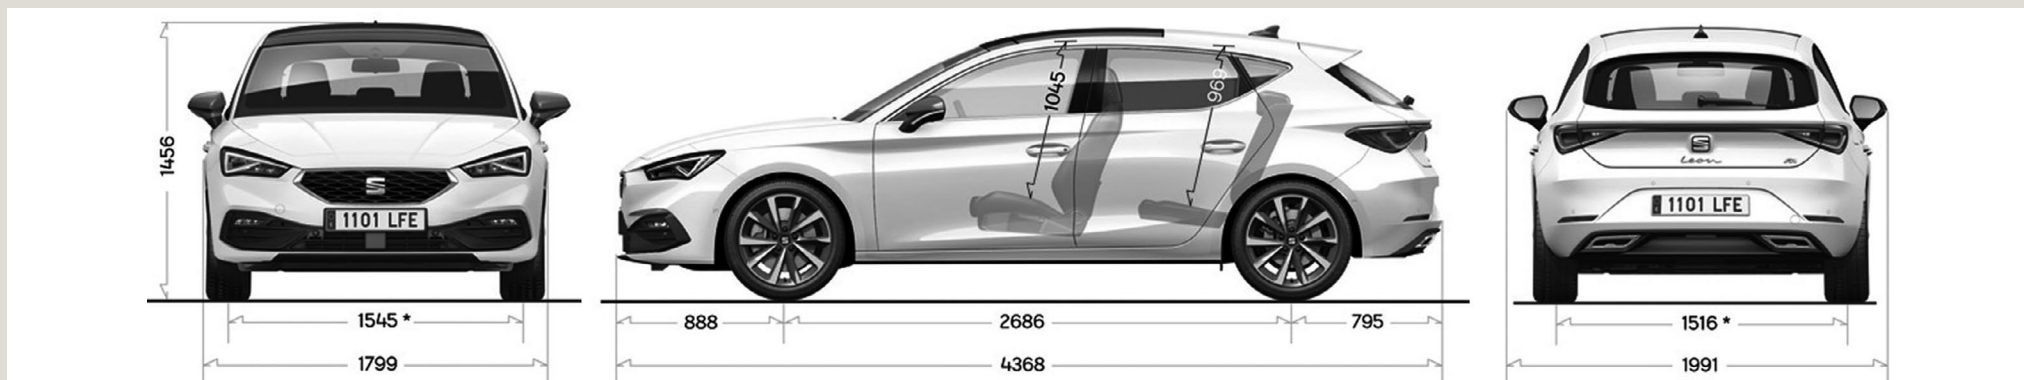

DATI TECNICI

Cambio		1.0 eTSI (mHEV)	1.5 eTSI (mHEV)	1.4 e-HYBRID (pHEV)
		DSG 7	DSG 7	DSG 6
Batteria / Ricarica				
Tipo di batteria		-	-	Ioni di litio
Capacità nominale	kWh	-	-	12.8
Prestazione di ricarica corrente alternata (CA)	kW	-	-	3.6
Tempo di ricarica CA 3.6 kW (100%)	h	-	-	03:33
Gittata elettrica fino a (WLTP)	km	-	-	64
Pesi				
Peso a vuoto (incl. autista 75 kg)	kg	1335	1364	1620
Peso totale	kg	1850	1890	2050
Carico rimorchiabile	kg	1300	1500	1500
Carico sul tetto	kg	50	50	50
Peso appoggio	kg	80	80	80
Altre misure				
Volume bagagliaio, metodo di misurazione VDA	l	380 - 1301	380 - 1301	270 - 1187
Volume del serbatoio	l	45	45	40
Diametro di svolta	m	10.5	10.5	10.5