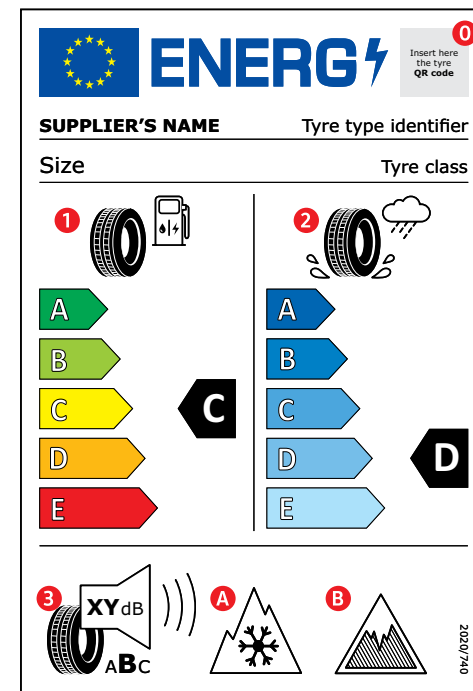

EU-Reifenlabel

Seit dem 1. Mai 2021 gilt in den Ländern der EU, in der Schweiz sowie in Liechtenstein eine neue einheitliche Kennzeichnungspflicht für Kraftfahrzeugreifen.

1 Kraftstoffeffizienz

Klassen von E (geringste Effizienz) bis A (höchste Effizienz). Der Rollwiderstand ist der massgebende Faktor für die Kraftstoffeffizienz. Der Unterschied in der Kraftstoffeffizienz von A bis E kann bis 7.5% Differenz im Treibstoffverbrauch bedeuten.

2 Nasshaftung

Klassen von E (geringste Nasshaftung) bis A (höchste Nasshaftung). Dieser Labelwert zeigt an, wie das Bremsverhalten eines Reifens bei Nässe ist. Zwischen Reifen der Klassen E und A, können sich Bremswege bis zu 30% verkürzen.

3 Externes Rollgeräusch

Angegeben wird der Wert des externen Rollgeräuschs des Reifens in Dezibel (dB). Das Piktogramm verdeutlicht mit der Klassifizierung in A, B oder C zudem das Abrollgeräusch des Reifens. A steht für «leise», C für «lauter».

4 Performance auf Schnee und Eis

Handelt es sich um einen Winterreifen, wird dieser zusätzlich in die Kategorien Schneegriffigkeit (Symbol: Schneeflocke) und Eisgriffigkeit (Symbol: Eisberg) eingeordnet. Durch diese zusätzliche Anforderung wird die Unterscheidung von Winterreifen für die mitteleuropäischen und die nördlichen Länder ermöglicht. Für die mitteleuropäischen Länder genügt ein Winterreifen mit optimaler Schneegriffigkeit.

- **0** QR-Code für weitere Informationen
- **1** Kraftstoffeffizienz
- **2** Nasshaftung
- **3** Externes Rollgeräusch
- **4** Performance auf Schnee und Eis
  - **A** Schneeflocke Symbol
  - **B** Eisberg Symbol für Nordic Winterreifen