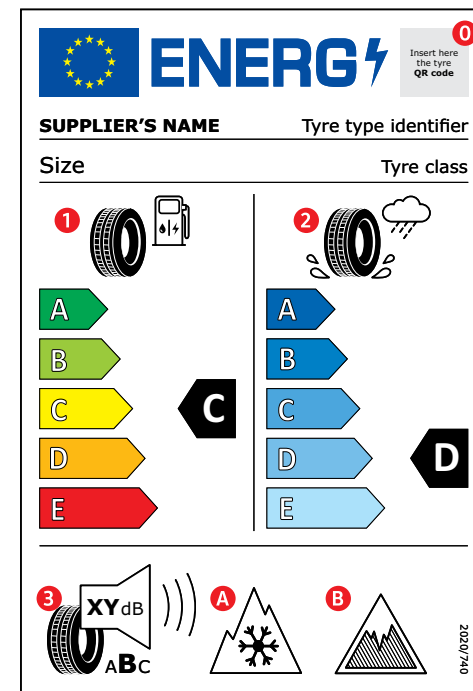

1 Efficienza del carburante

Classi da E (efficienza minima) ad A (efficienza massima). La resistenza al rotolamento è il fattore determinante per l'efficienza in termini di consumo di carburante. Le diverse efficienze del carburante, tra la classe A e quella E, possono risultare in una differenza del consumo di carburante fino al 7,5%.

2 Aderenza sul bagnato

Classi da E (aderenza minima) ad A (aderenza massima). Questo valore indica il comportamento di frenata di uno pneumatico sul bagnato. Tra la classe E e quella A lo spazio di frenata può ridursi fino al 30%.

3 Rumore esterno di rotolamento

Il rumore esterno di rotolamento dello pneumatico viene indicato in decibel (dB). Inoltre, il pittogramma rappresenta la classificazione tra A, B o C del rotolamento dello pneumatico, dove A indica «leggero» e C «più forte».

4 Prestazioni su neve e ghiaccio

Nel caso di uno pneumatico invernale, questo verrà contrassegnato inoltre con le categorie Aderenza sulla neve (simbolo: fiocco di neve) e Aderenza sul ghiaccio (simbolo: iceberg). Grazie a questa ulteriore classificazione, è possibile separare gli pneumatici invernali per i paesi dell'Europa centrale da quelli del nord. Per i primi, sono sufficienti gli pneumatici invernali con un'aderenza sulla neve ottimale.

0 Ulteriori informazioni tramite il codice QR

1 Efficienza del carburante

2 Aderenza sul bagnato

3 Rumore esterno di rotolamento

4 Prestazioni su neve e ghiaccio

A Simbolo del fiocco di neve

B Simbolo dell'iceberg per gli pneumatici per i paesi del nord